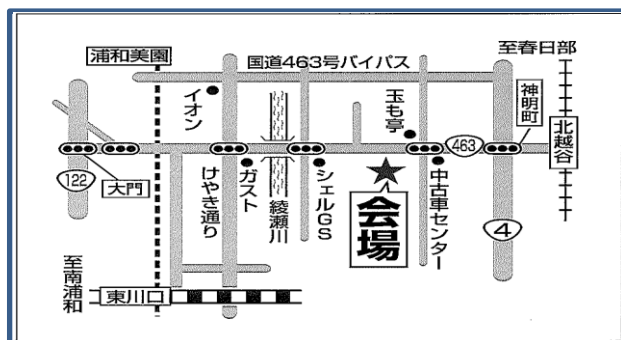

埼玉大学主催
【木づかい教室】
開催!!

大工さん
により
実演上棟
AM: 11:00～

初開催
チェーンソー
アート
AM: 10:00～

家族で楽しむ
木工コーナー
いろんな物を
作りましょう
受付は随時

木との
ふれあい広場
みんなで遊ぼう!

じゃんけん大会
AM: 11:30～
PM: 13:30～
今年もやります!

迫力 満点!!
太鼓の演舞
PM: 13:00

材木屋さんの
フリーマーケット
大物～小物まで
取り揃えて販売

《会場》
さいたま市岩槻区釣上新田291番地
丸宇木材市売(株) 北浜市場
TEL 048-798-0453

《恒例》
模擬上棟式
AM: 11:30～
PM: 13:30～

お菓子たくさんまきます
みんな集まれ!!

木のクイズ
コーナー
ゴム鉄砲
射的コーナー

主催: 埼玉県木材協会・丸宇北浜会
後援: 埼玉県・丸宇木材市売株式会社
協賛: 国産材を使った木造住宅を守る会

丸太切り
体験コーナー
のこぎりを使って
みんなで切るぞ~!