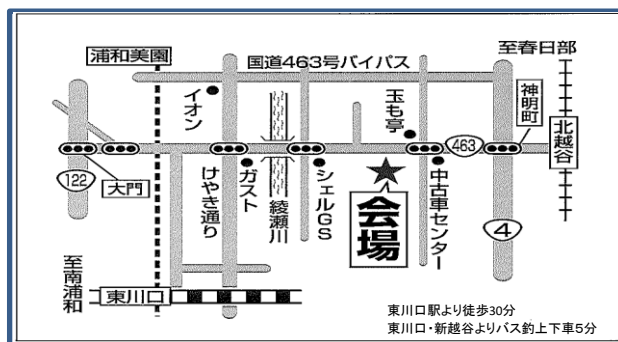

木材をもっと知ってもらおう!!

森のパネル
JAS構造材の展示

皆で参加しよう!!
木のクイズコーナー

材木屋さんの フリーマーケット

大物~小物まで
取り揃えて販売

《会場》
さいたま市岩槻区釣上新田291番地
丸宇木材市売(株) 北浜市場
TEL 048-798-0453(駐車場あり)

地場産
採れたて野菜
ガーデニング花
手作りお弁当の販売

諸事情により
予告なく変更になる
場合がございます
あらかじめ
ご了承ください。